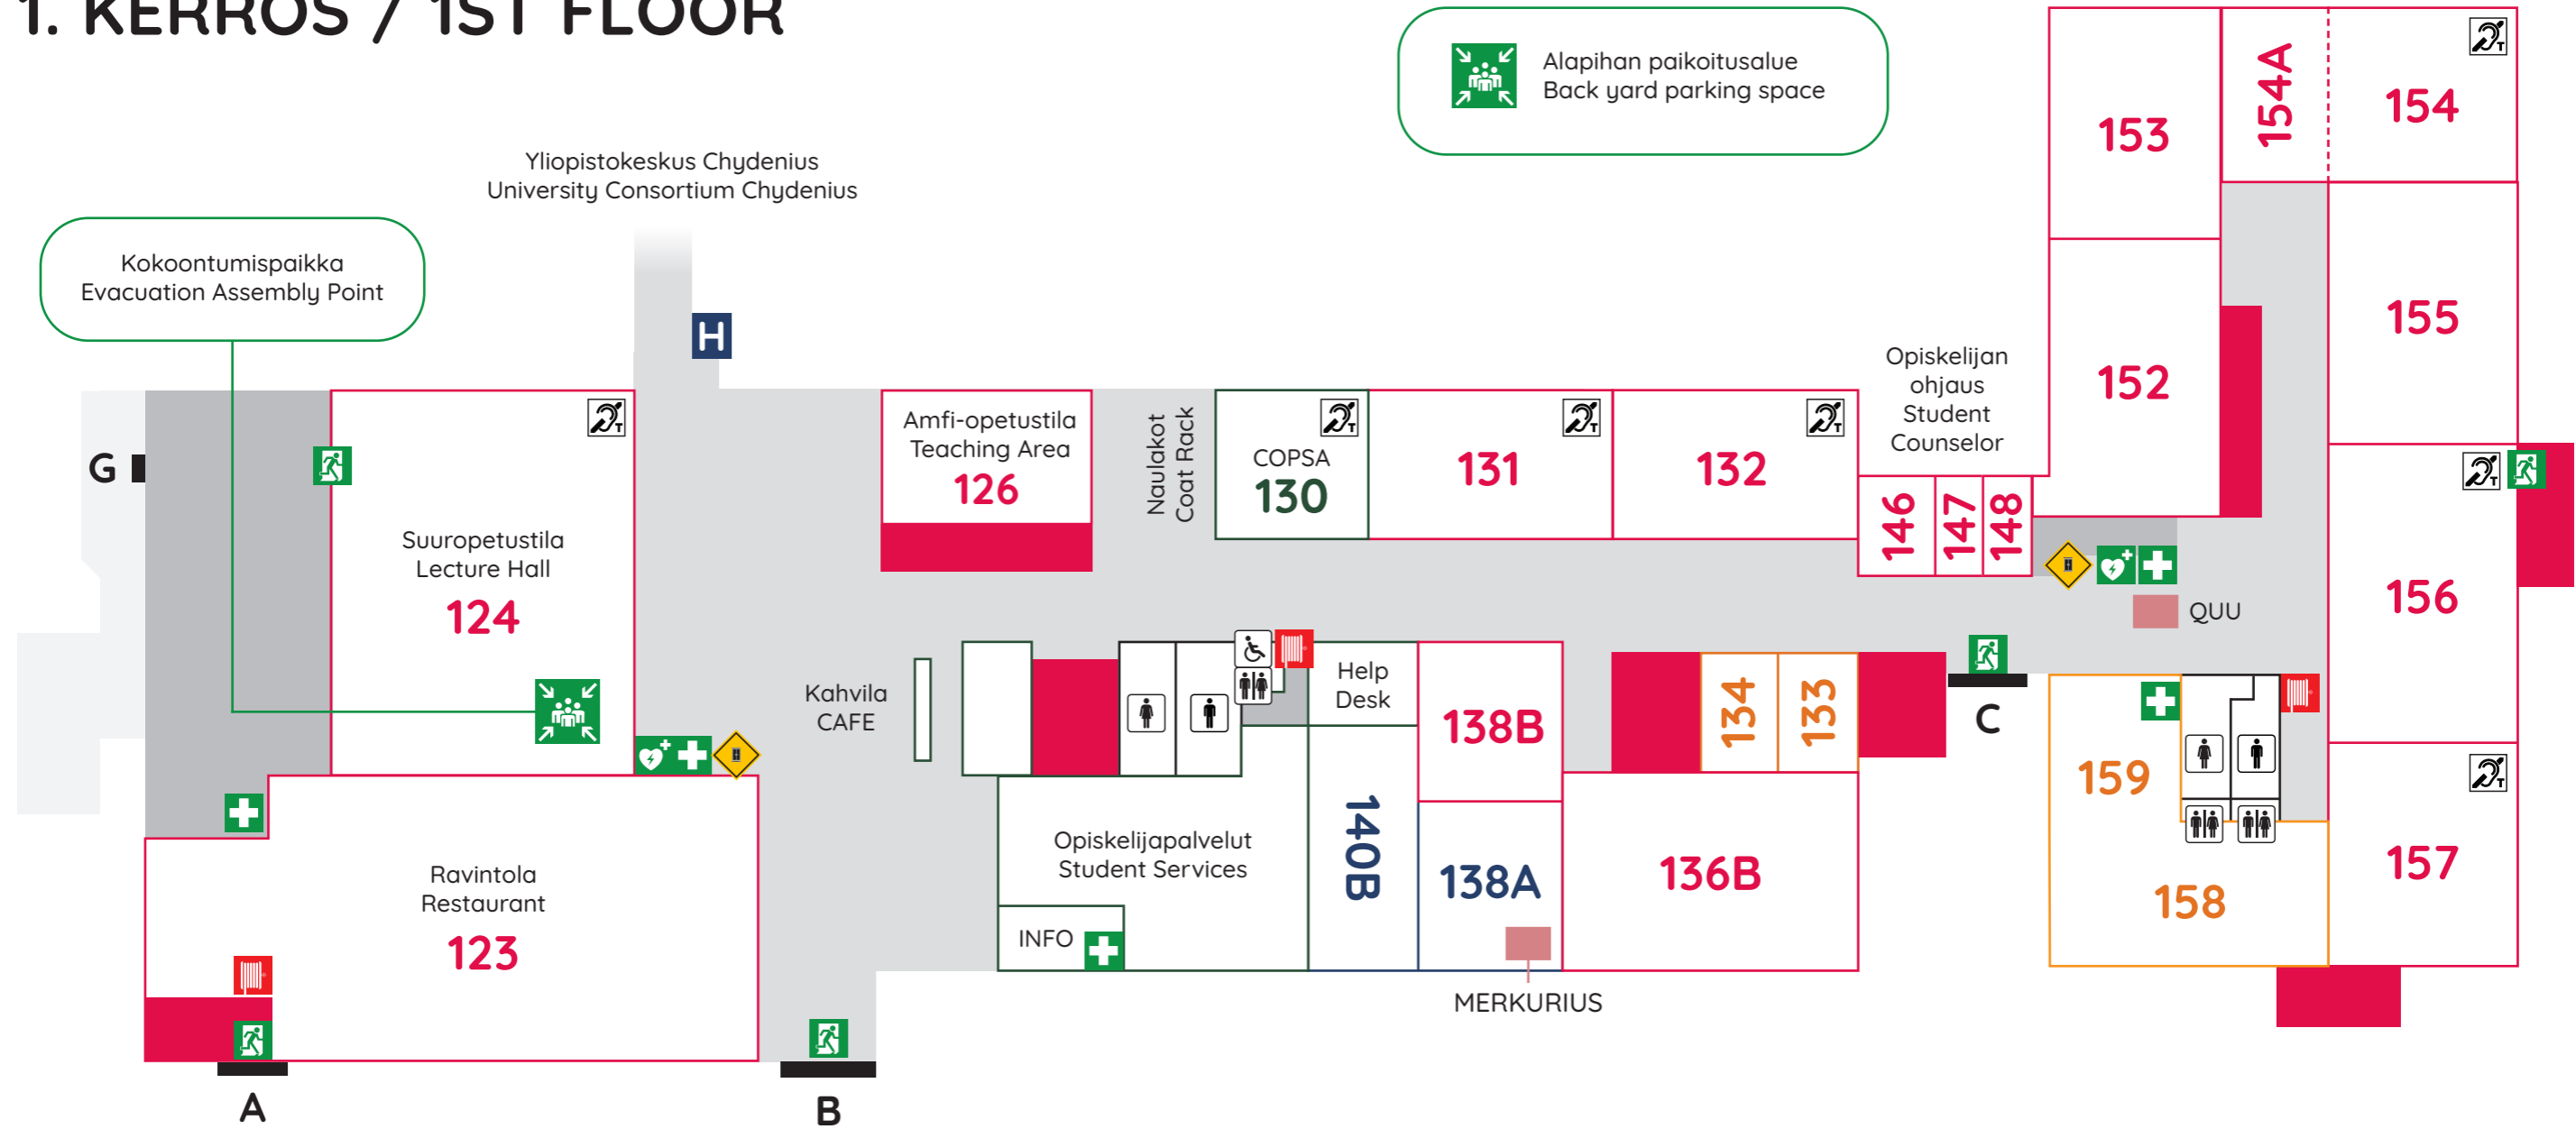

Talonpojankatu 2A

1. KERROS / 1ST FLOOR

Opetus
Teaching

Portaat
Stairs

Varauloskäytävä
Exit

Paloposti
Fire Hose System

Pienryhmä/neuvottelu
Meeting

Sisäänkäynti
Entrance

WC

Yläpihan paikoitusalue
Front yard parking space

Talonpojankatu 2A

2. KERROS / 2ND FLOOR

 Alapihan paikoitusalue
Back yard parking space

 Yläpihan paikoitusalue
Front yard parking space

 Opetus
Teaching

 Pienryhmä/neuvottelu
Meeting

 Työtila
Workspace

 Puhelinkoppi/neuvottelu
Callbox/Meeting

 WC

 Portaat
Stairs

 Sisäänkäynti
Entrance

 Hissi
Elevator

 Varauloskäytävä
Exit

 Kokoontumispaikka
Evacuation Assembly Point

Yläpihan paikoitusalue
Front yard parking space

Opetus
Teaching

Laboratorio
Laboratory

Työtila
Workspace

Puhelinkoppi/neuvottelu
Callbox/Meeting

WC

Portaat
Stairs

Sisäänkäynti
Entrance