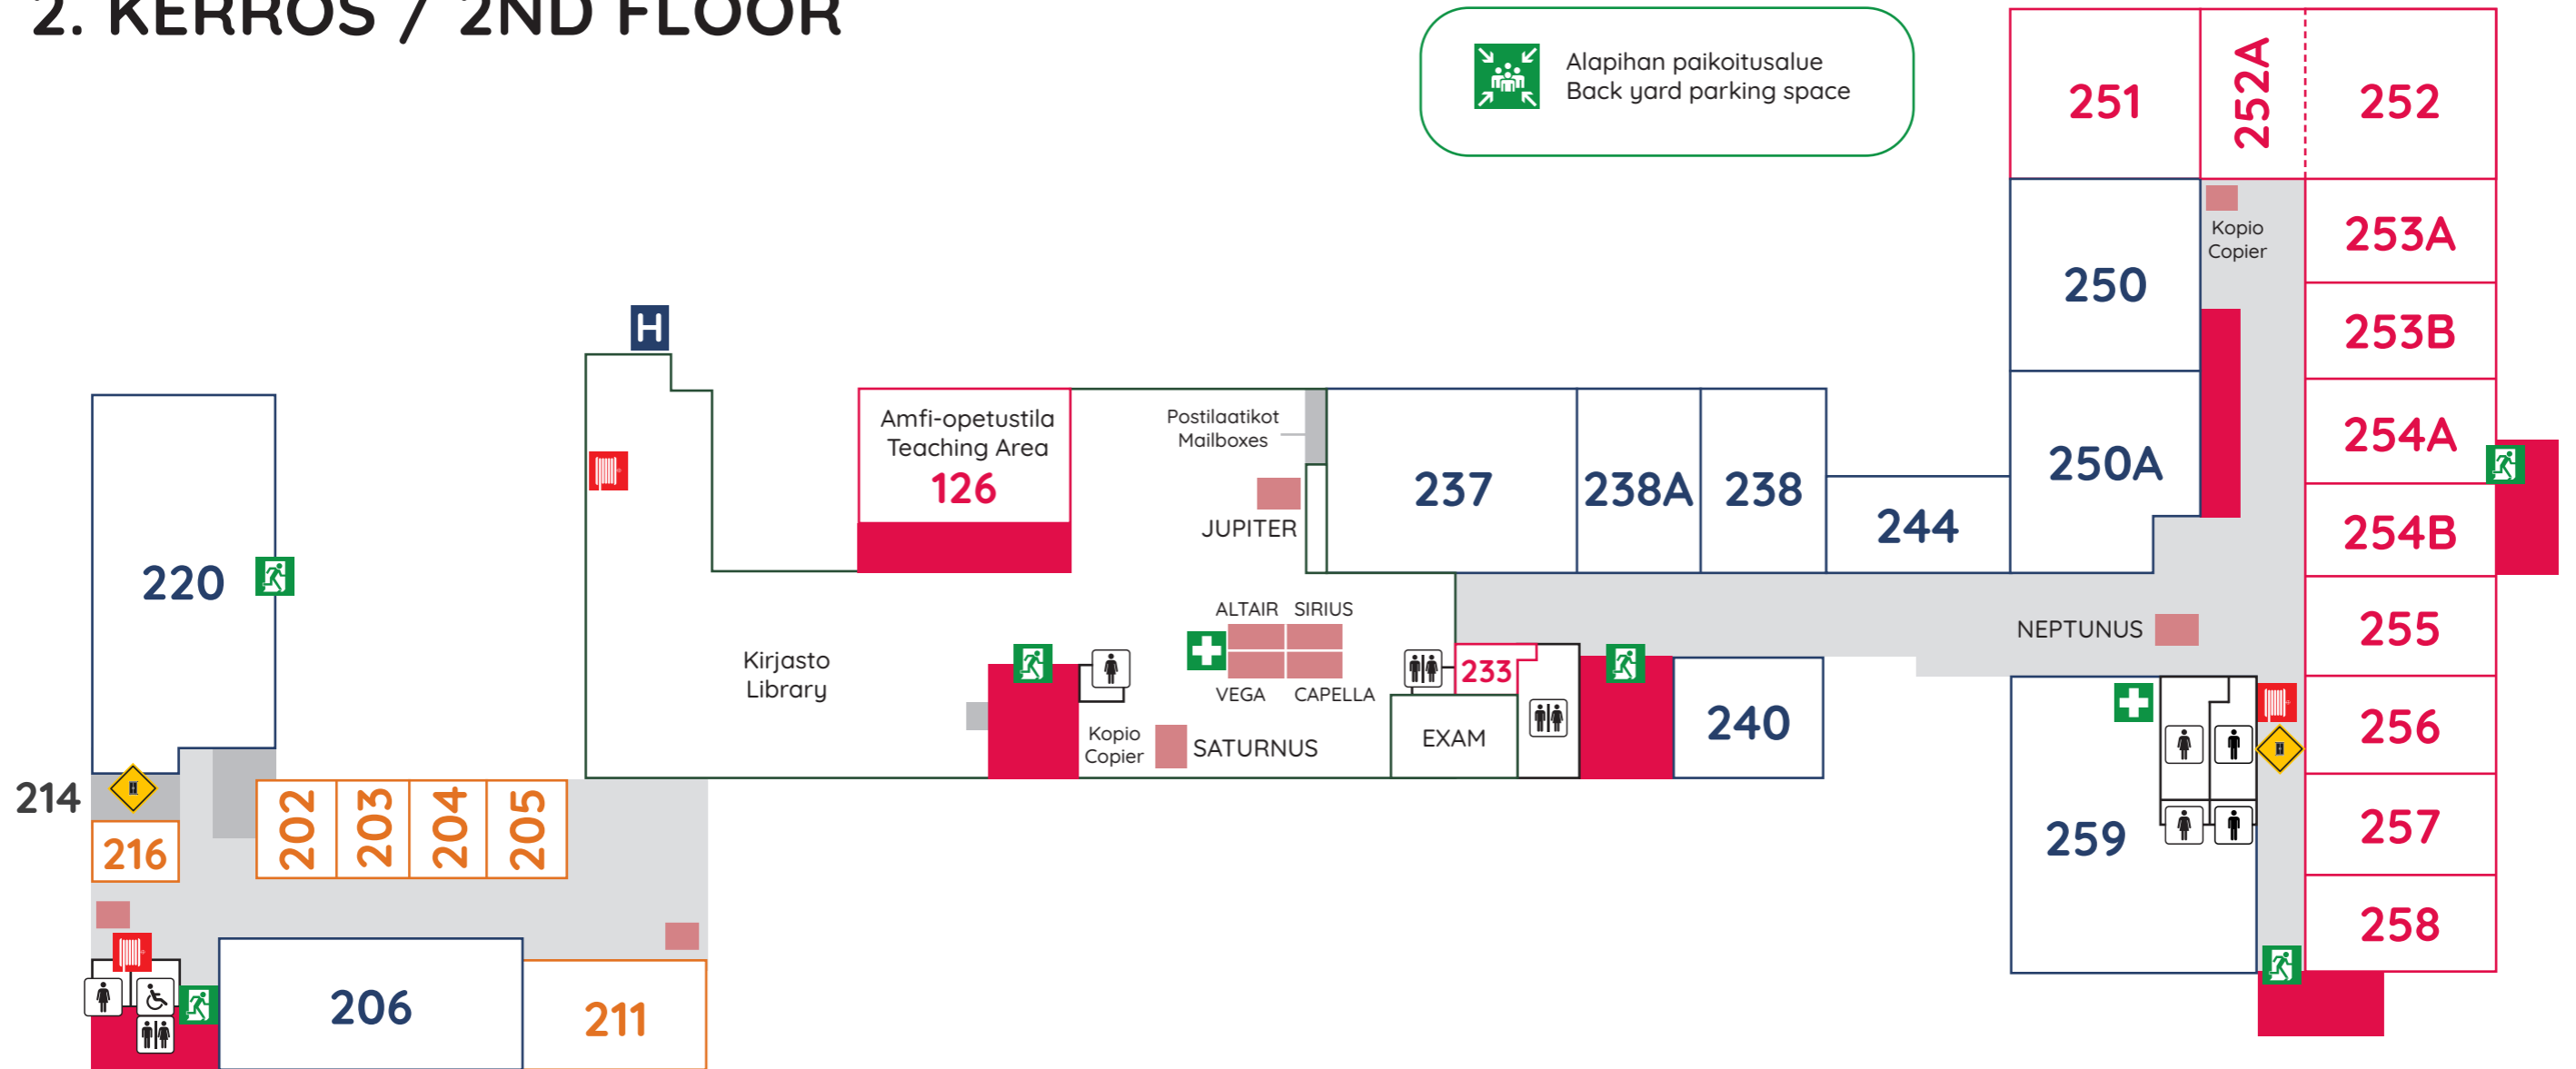

Talonpojankatu 2A

1. KERROS / 1ST FLOOR

Opetus
Teaching

Portaat
Stairs

Varauloskäytävä
Exit

Paloposti
Fire Hose System

Pienryhmä/neuvottelu
Meeting

Sisäänkäynti
Entrance

WC

Yläpihan paikoitusalue
Front yard parking space

Talonpojankatu 2A

2. KERROS / 2ND FLOOR

 Alapihan paikoitusalue
Back yard parking space

 Yläpihan paikoitusalue
Front yard parking space

 Opetus
Teaching

 Pienryhmä/neuvottelu
Meeting

 Työtila
Workspace

 Puhelinkoppi/neuvottelu
Callbox/Meeting

 WC

 Portaat
Stairs

 Sisäänkäynti
Entrance

 Hissi
Elevator

 Varauloskäytävä
Exit

 Kokoontumispaikka
Evacuation Assembly Point

Yläpihan paikoitusalue
Front yard parking space

Opetus
Teaching

Laboratorio
Laboratory

Työtila
Workspace

Puhelinkoppi/neuvottelu
Callbox/Meeting

WC

Portaat
Stairs

Sisäänkäynti
Entrance