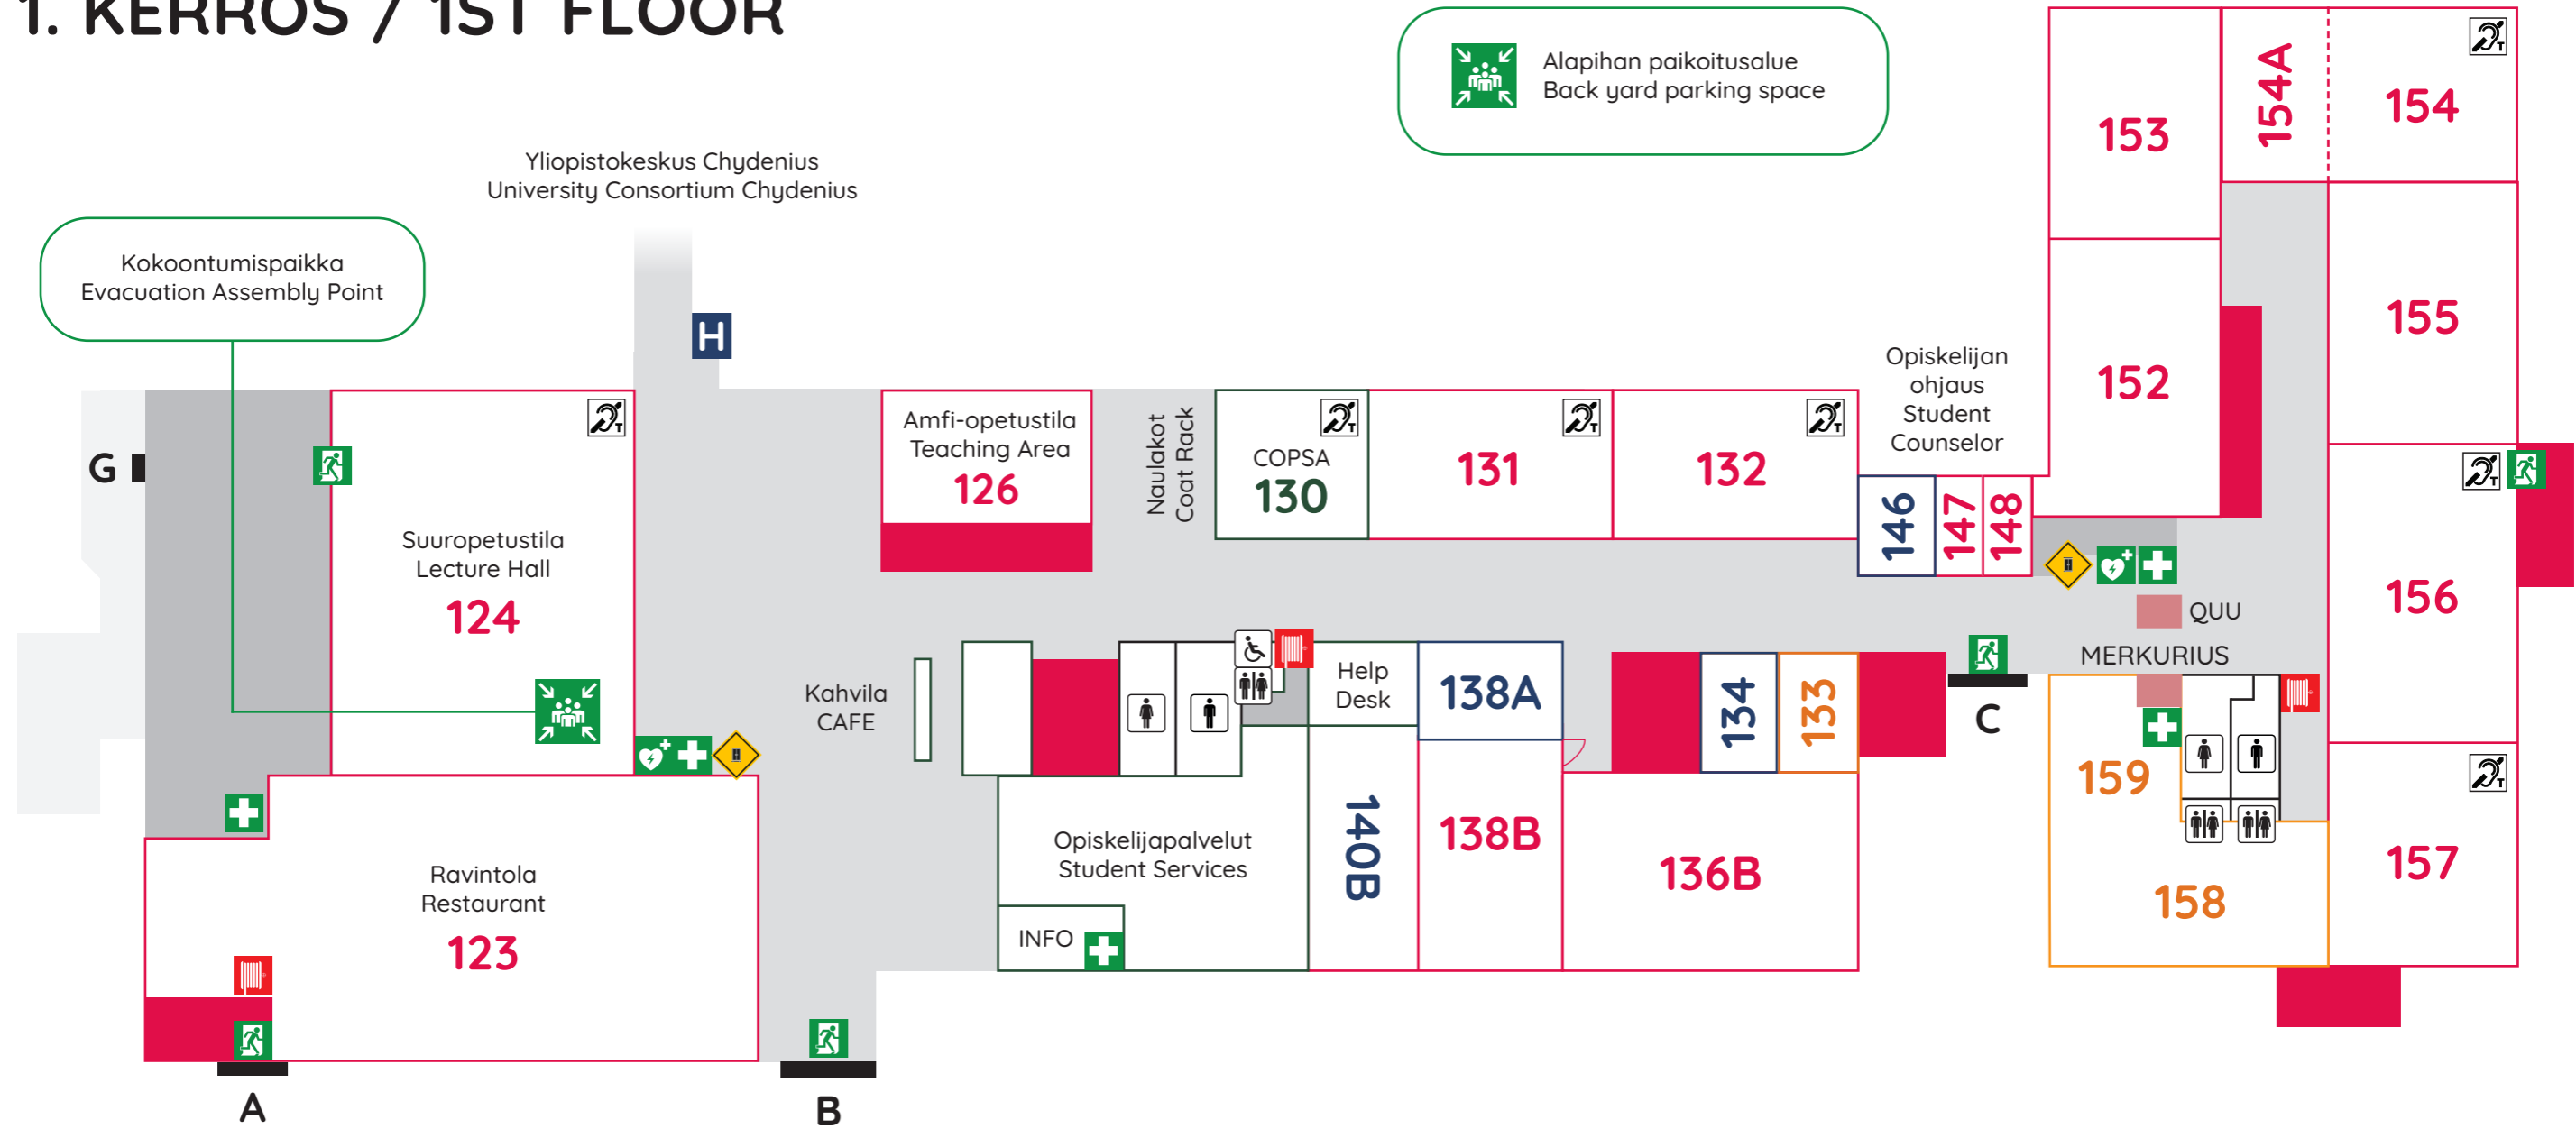

# Talonpojankatu 2A

## 1. KERROS / 1ST FLOOR

Yliopistokeskus Chydenius  
University Consortium Chydenius

Opetus  
Teaching

Portaat  
Stairs

Varauloskäytävä  
Exit

Paloposti  
Fire Hose System

Pienryhmä/neuvottelu  
Meeting

Sisäänkäynti  
Entrance

Kokoontumispaikka  
Evacuation Assembly Point

Turvakaappi  
Safety Cupboard

Työtila  
Workspace

Hissi  
Elevator

Ensiaputarvikkeet  
First Aid

Induktiosilmukka  
induction Loop

Puhelinkoppi/neuvottelu  
Callbox/Meeting

## 2. KERROS / 2ND FLOOR

 Alapihan paikoitusalue  
Back yard parking space

 Yläpihan paikoitusalue  
Front yard parking space

 Opetus  
Teaching

 Portaat  
Stairs

 Varauloskäytävä  
Exit

 Paloposti  
Fire Hose System