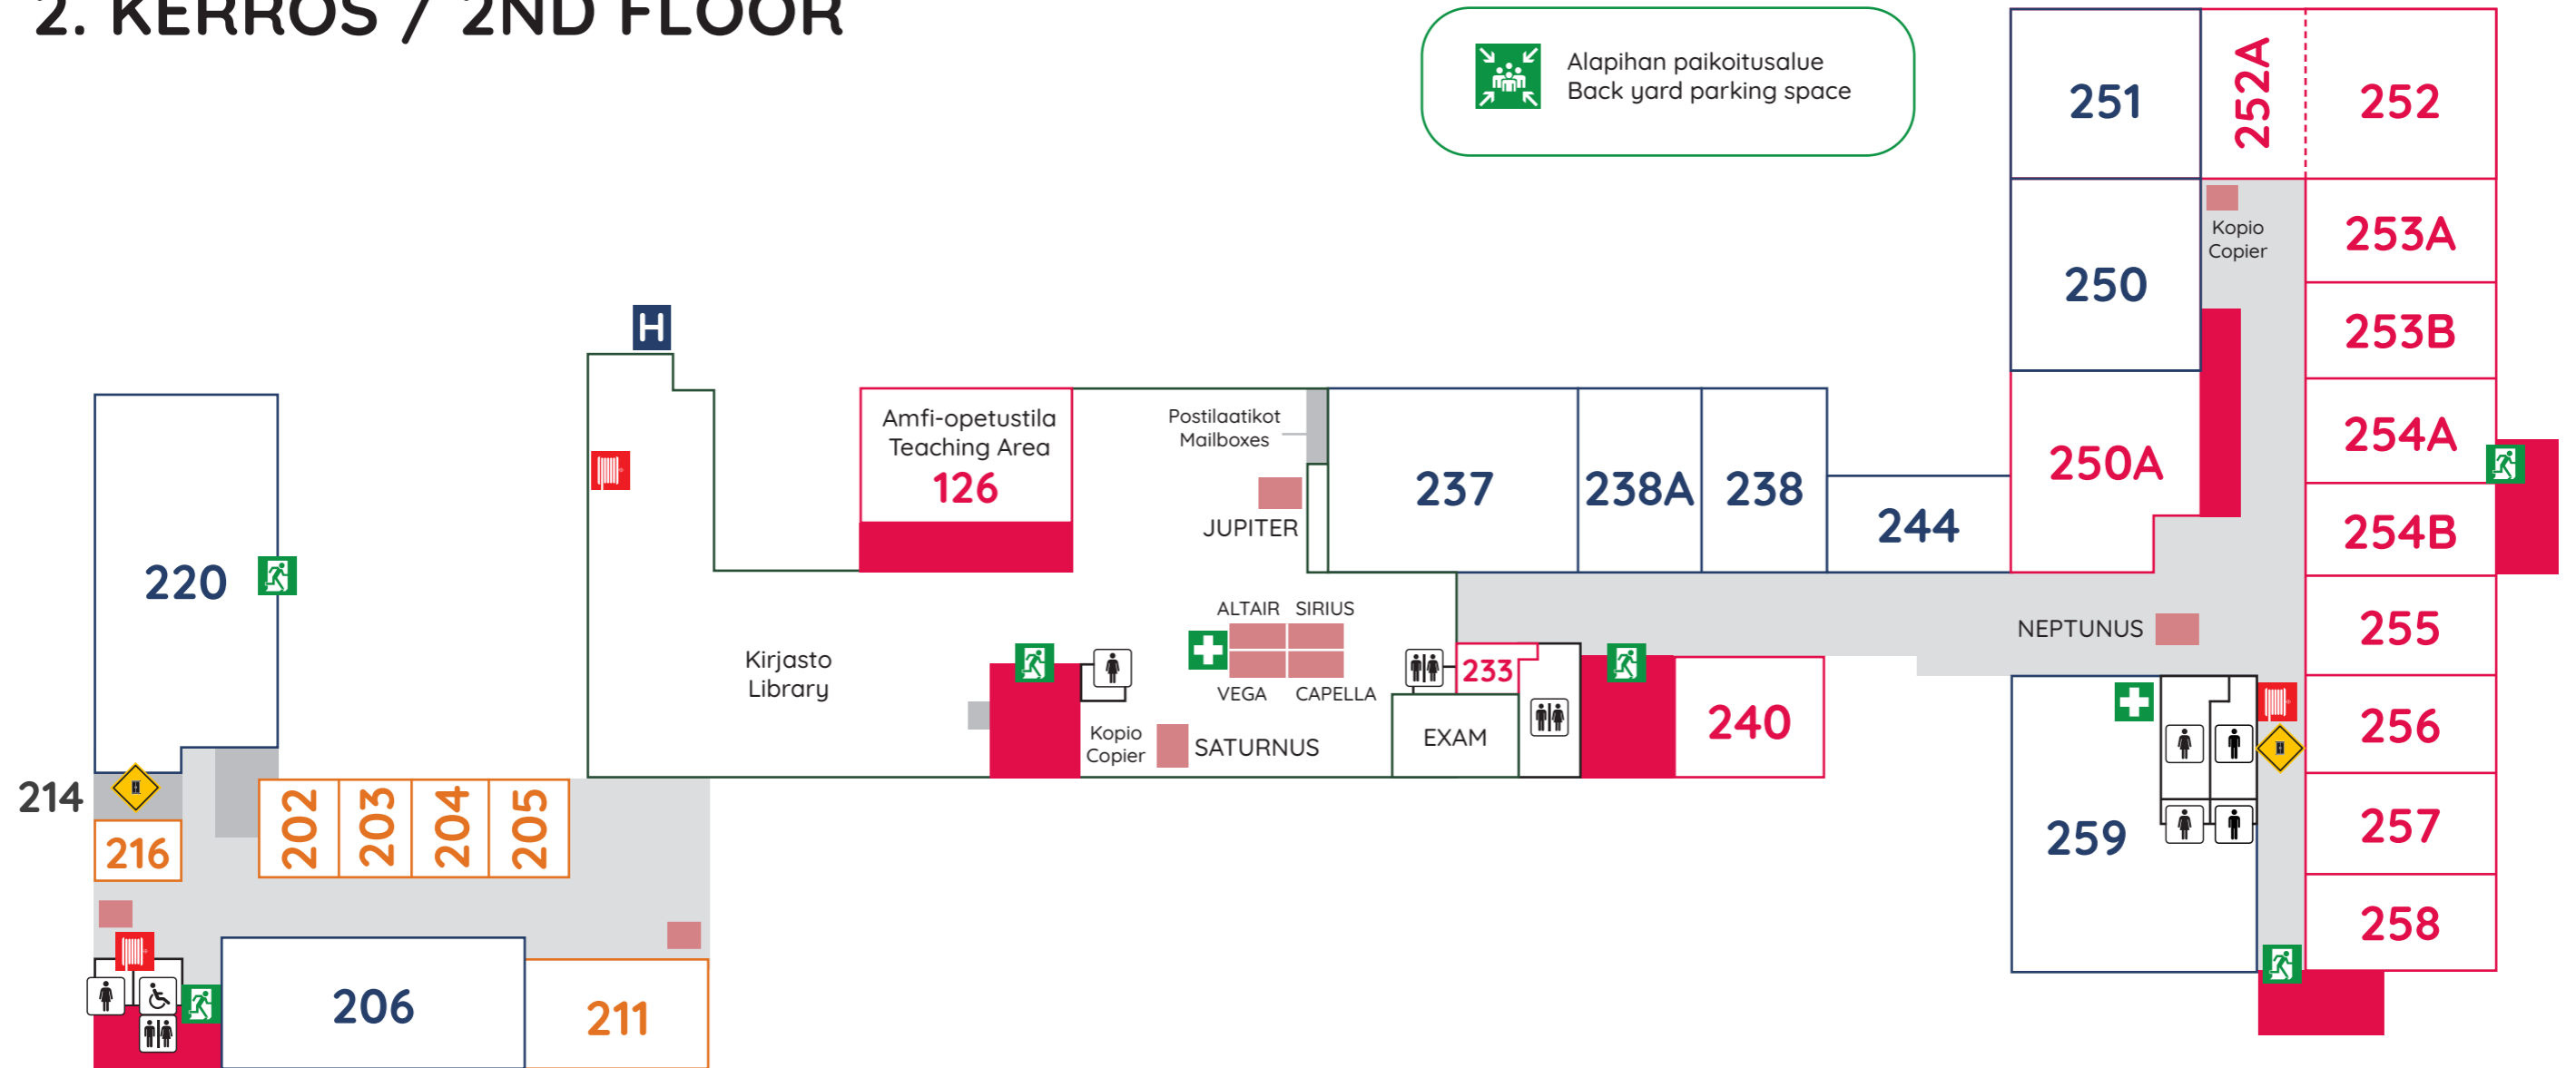

## 1. KERROS / 1ST FLOOR

Yliopistokeskus Chydenius  
University Consortium Chydenius

Opetus  
Teaching

Portaat  
Stairs

Varauloskäytävä  
Exit

Paloposti  
Fire Hose System

Pienryhmä/neuvottelu  
Meeting

Sisäänkäynti  
Entrance

Kokoontumispaikka  
Evacuation Assembly Point

Turvakaappi  
Safety Cupboard

Työtila  
Workspace

Hissi  
Elevator

Ensiaputarvikkeet  
First Aid

Induktiosilmukka  
induction Loop

Puhelinkoppi/neuvottelu  
Callbox/Meeting

## 2. KERROS / 2ND FLOOR

 Alapihan paikoitusalue  
Back yard parking space

 Yläpihan paikoitusalue  
Front yard parking space

 Opetus  
Teaching

 Portaat  
Stairs

 Varauloskäytävä  
Exit

 Paloposti  
Fire Hose System