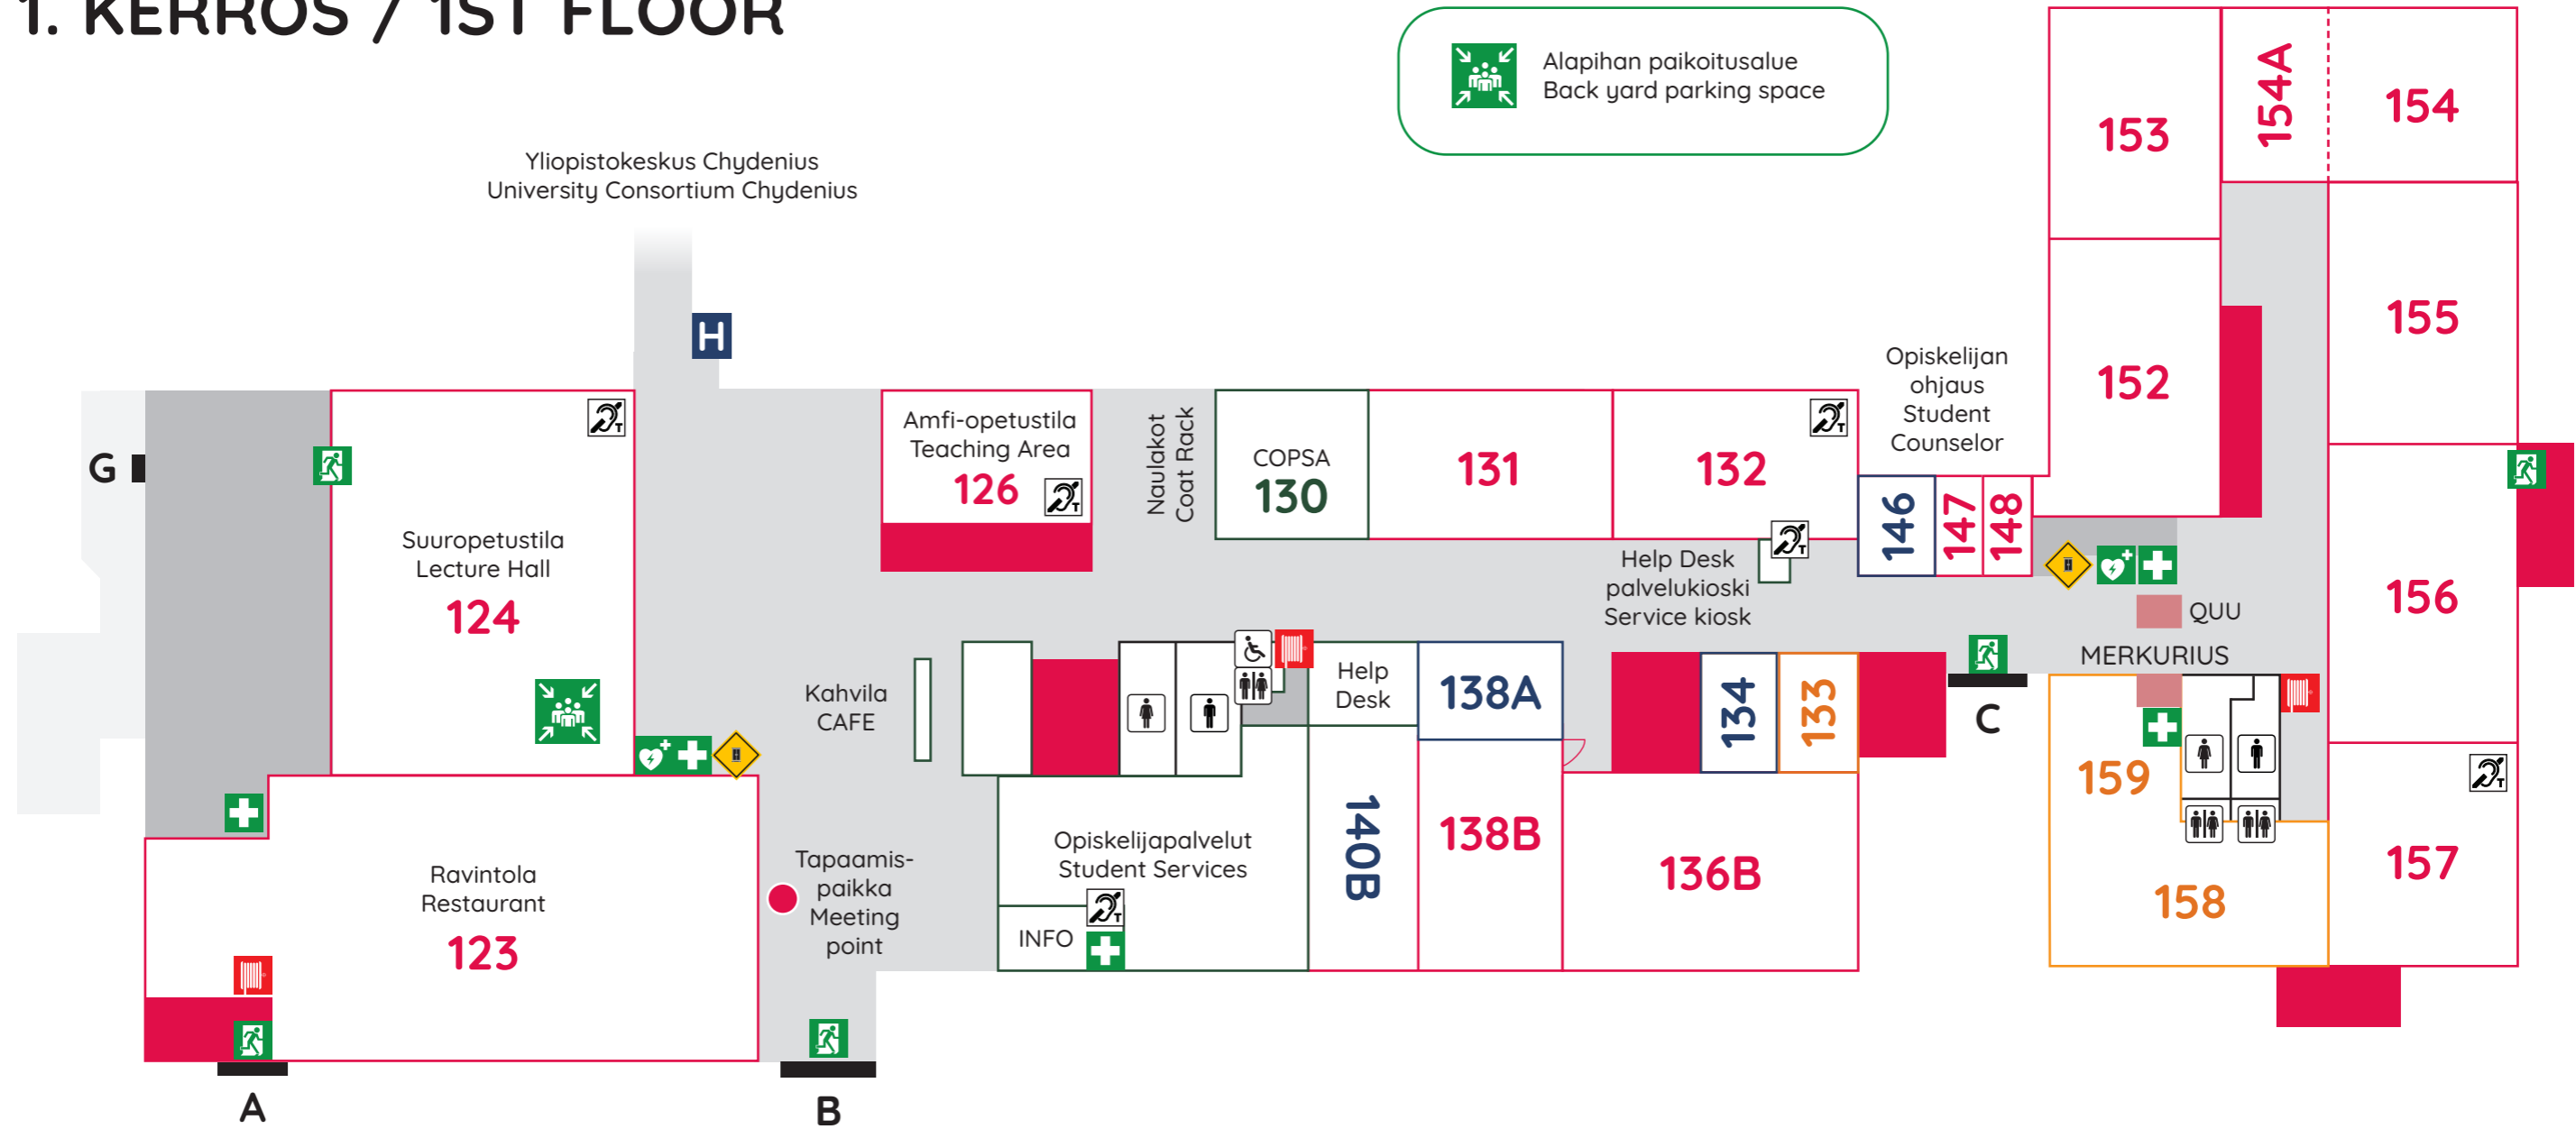

# Talonpojankatu 2A

## 1. KERROS / 1ST FLOOR

Yliopistokeskus Chydenius  
University Consortium Chydenius

 Alapihan paikoitusalue  
Back yard parking space

 Yläpihan paikoitusalue  
Front yard parking space

 Opetus  
Teaching

 Portaat  
Stairs

 Varauloskäytävä  
Exit

 Paloposti  
Fire Hose System

 Pienryhmä/neuvottelu  
Meeting

 Sisäänkäynti  
Entrance

 Kokoontumispaikka  
Evacuation Assembly Point

 Turvakaappi  
Safety Cupboard

## 0 KERROS / GROUND FLOOR

 Alapihan paikoitusalue  
Back yard parking space

 Yläpihan paikoitusalue  
Front yard parking space

 Opetus  
Teaching

 Portaat  
Stairs

 Varauloskäytävä  
Exit

 Laboratorio  
Laboratory