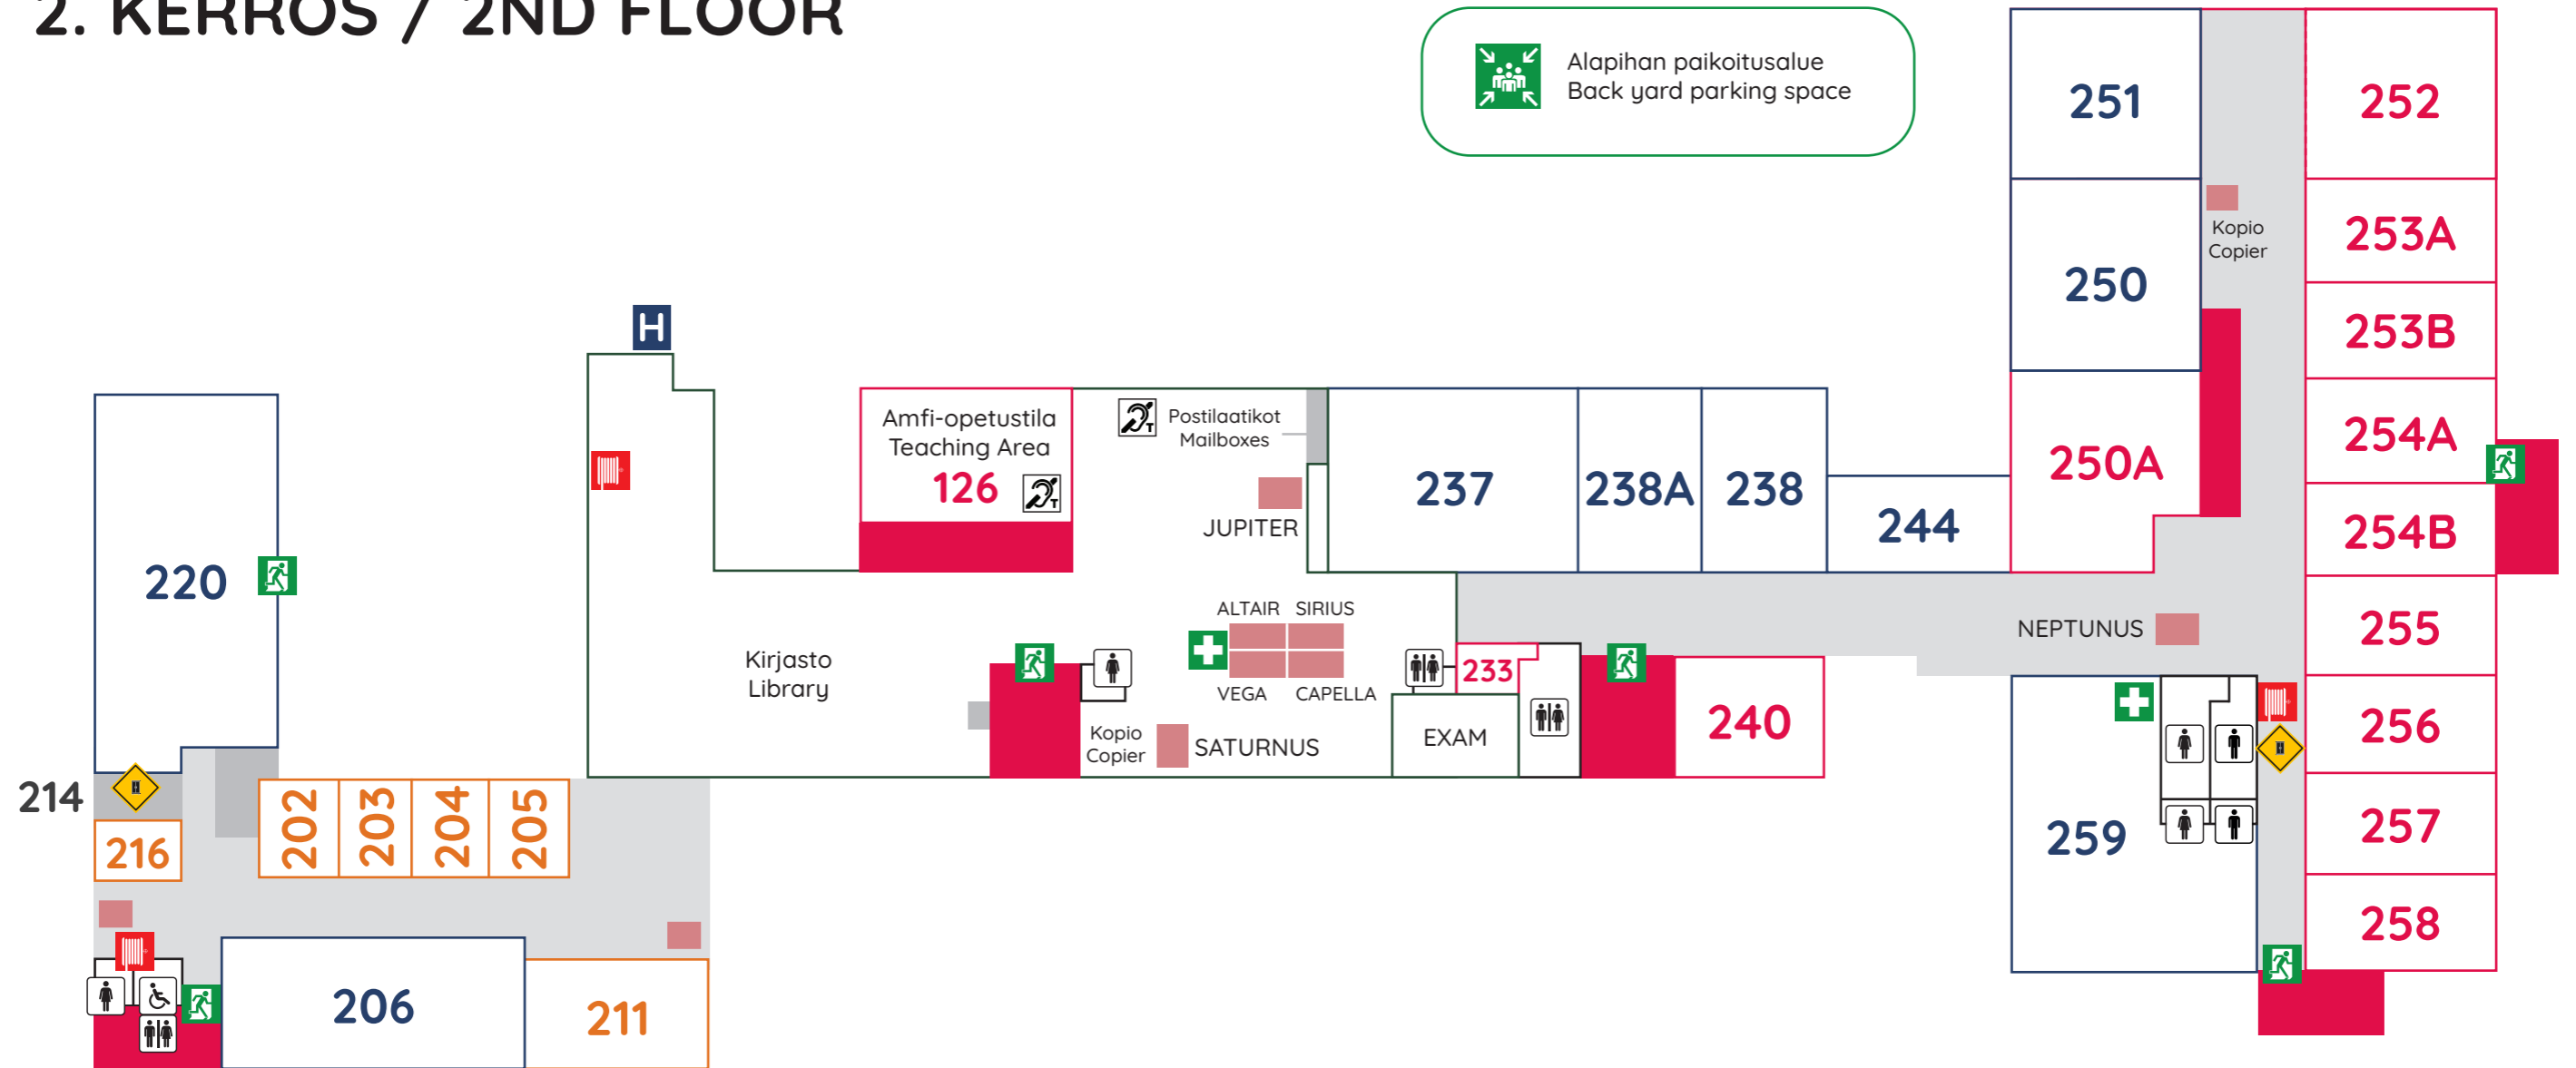

 Portaat  
Stairs

 Varauloskäytävä  
Exit

 Paloposti  
Fire Hose System

 Pienryhmä/neuvottelu  
Meeting

 Sisäänkäynti  
Entrance

 Kokoontumispaikka  
Evacuation Assembly Point

 Turvakaappi  
Safety Cupboard

# Talonpojankatu 2A

## 2. KERROS / 2ND FLOOR

Opetus  
Teaching

Pienryhmä/neuvottelu  
Meeting

Työtila  
Workspace

Puhelinkoppi/neuvottelu  
Callbox/Meeting

WC

Portaatt  
Stairs

Sisäänkäynti  
Entrance

Induktiosilmukka  
induction Loop

Yläpihan paikoitusalue  
Front yard parking space